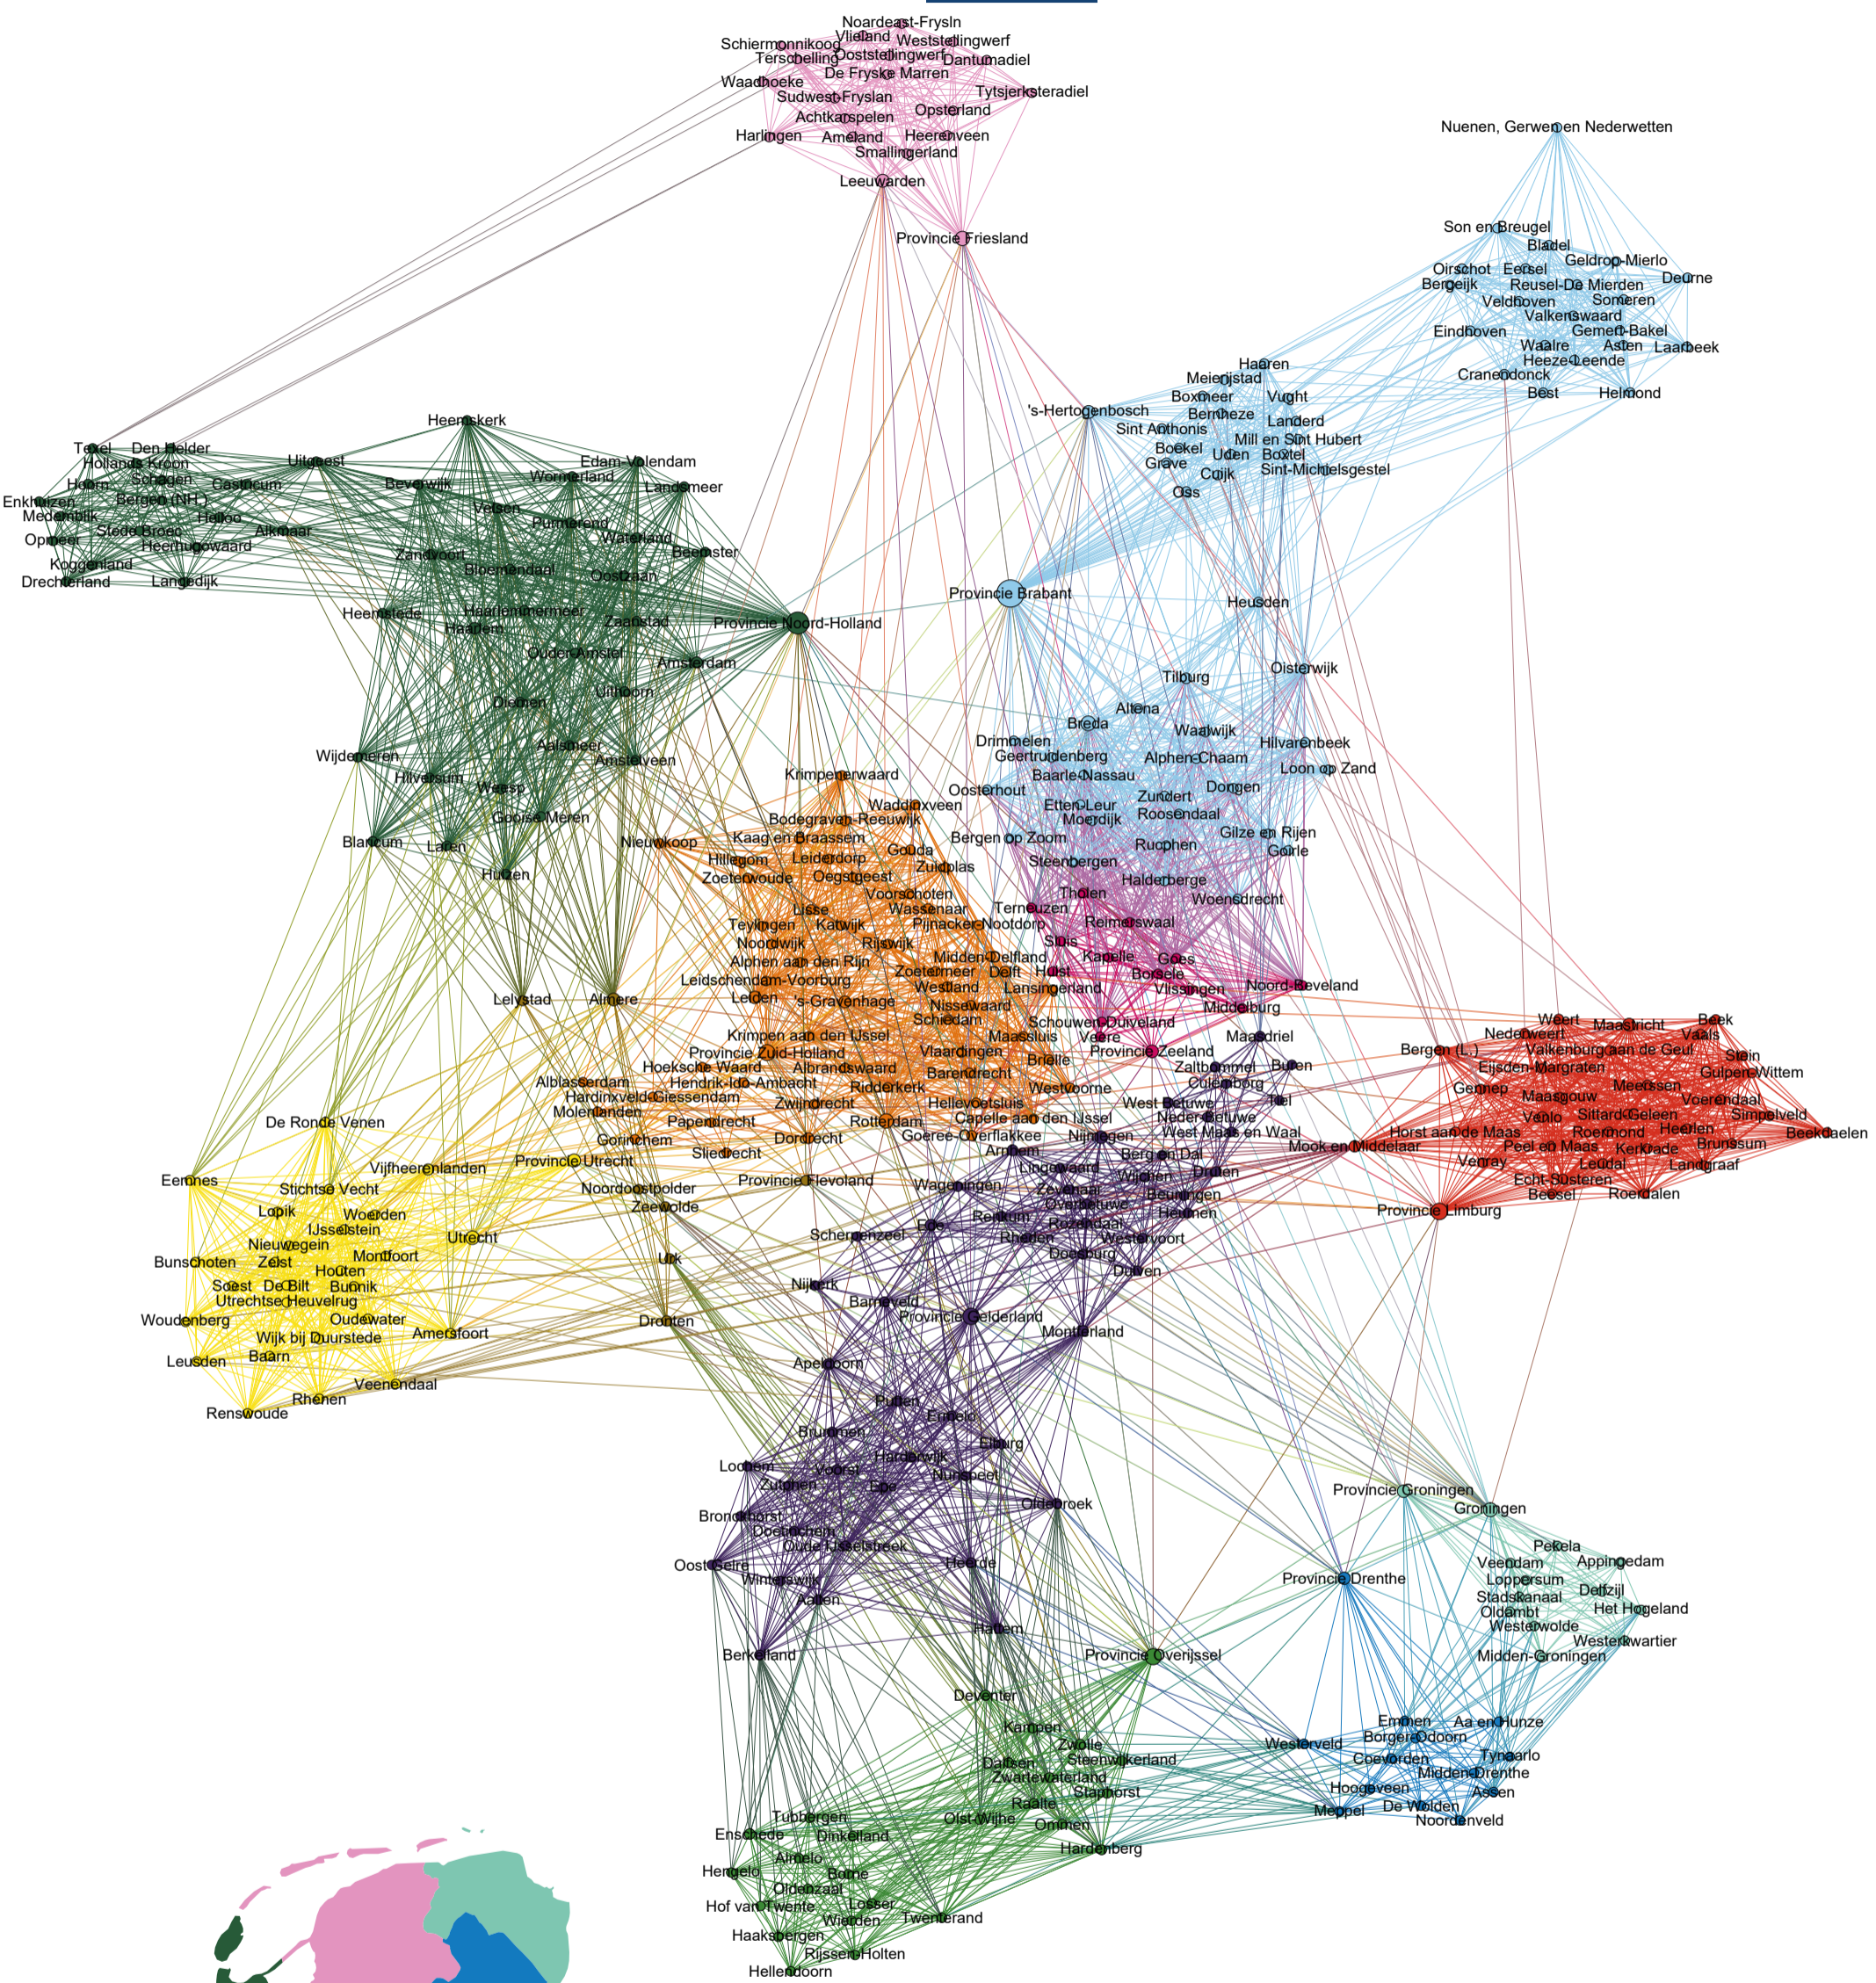

# Netwerk samenwerkingsverbanden decentrale overheden

Visualisatie van relaties tussen decentrale overheden. Er is sprake van een relatie wanneer twee decentrale overheden deelnemen in hetzelfde samenwerkingsverband. Decentrale overheden nemen deel in 1284 samenwerkingsverbanden. Dat resulteert in 4.873 relaties tussen decentrale overheden. Samenwerkingsverbanden met meer dan 50 deelnemers zijn niet zichtbaar in de visualisatie t.b.v. leesbaarheid.

- 

**Noord-Holland**
- 

**Noord-Brabant**
- 

**Friesland**
- 

**Zuid-Holland**
- 

**Limburg**
- 

**Groningen**
- 

**Utrecht**
- 

**Gelderland**
- 

**Overijssel**
- 

**Zeeland**
- 

**Flevoland**
- 

**Drenthe**