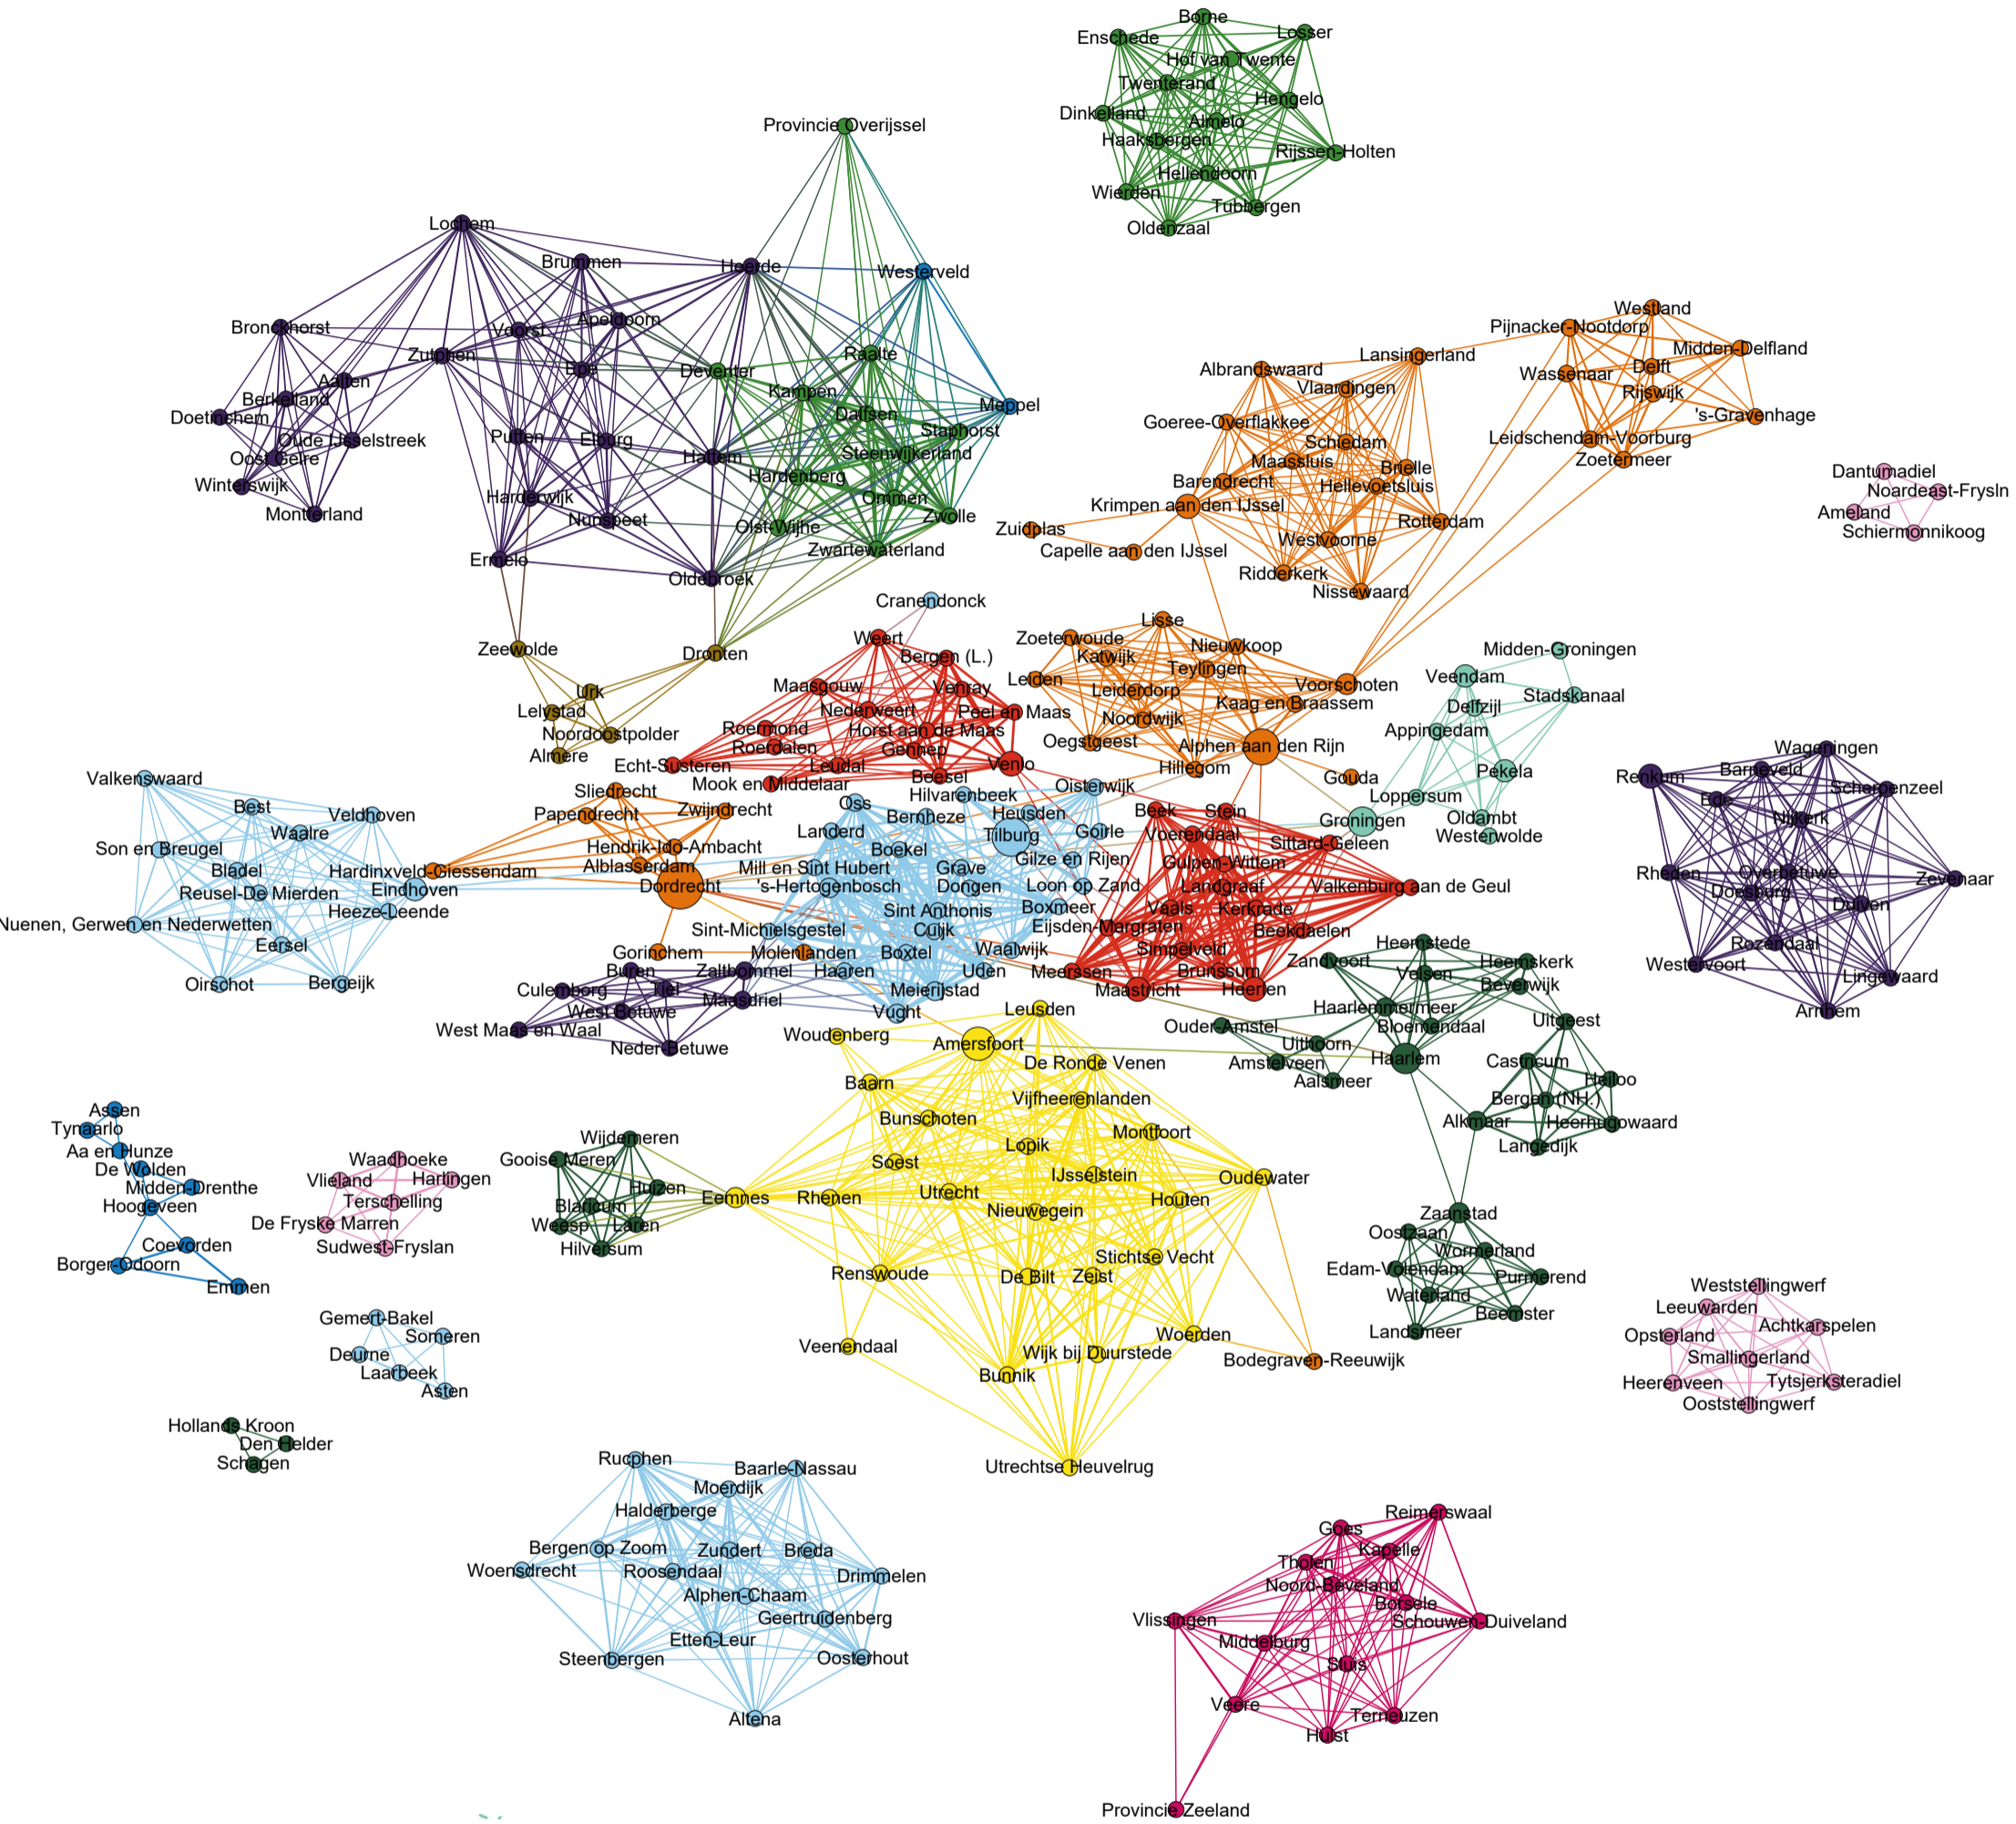

Netwerk samenwerkingsverbanden decentrale overheden beleidsveld: **Sociaal**

Visualisatie van relaties tussen decentrale overheden die vallen onder het beleidsveld Sociaal. Er is sprake van een relatie wanneer twee decentrale overheden deelnemen in hetzelfde samenwerkingsverband. Decentrale overheden nemen deel in 260 Sociale samenwerkingsverbanden. Dat resulteert in 1.880 relaties tussen decentrale overheden binnen het beleidsveld Sociaal.

- 

Noord-Holland
- 

Noord-Brabant
- 

Friesland
- 

Zuid-Holland
- 

Limburg
- 

Groningen
- 

Utrecht
- 

Gelderland
- 

Overijssel
- 

Zeeland
- 

Flevoland
- 

Drenthe